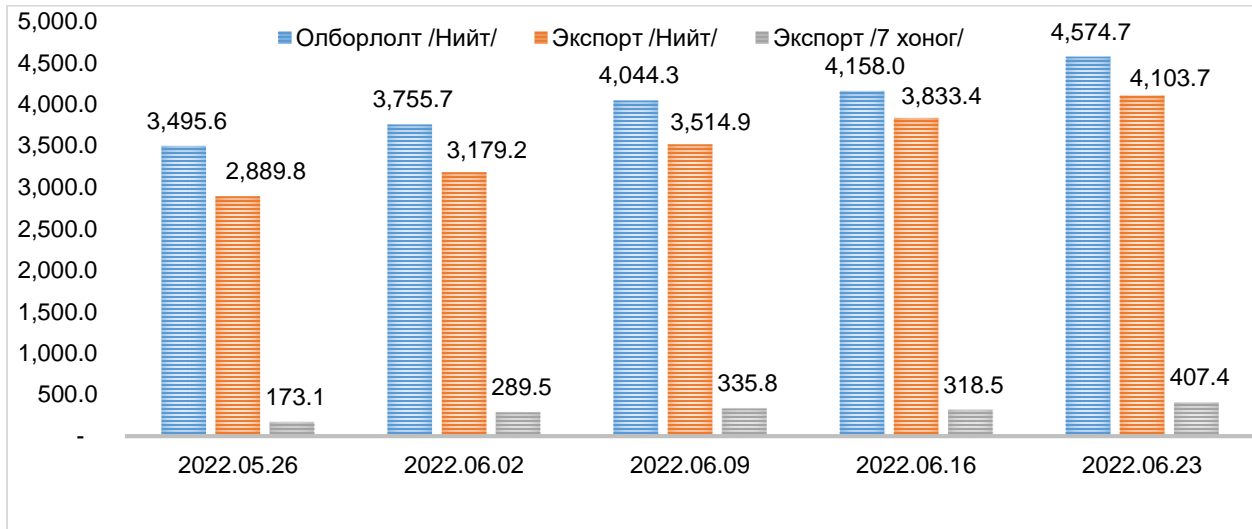

### Экспортыг өнгөрсөн 7 хоногтой харьцуулсан харьцуулалт

### 2022 оны 6 дугаар сарын 10-аас 6 дугаар сарын 16-ны хооронд боомтуудаар гарсан нүүрсний хэмжээ, мян.тн